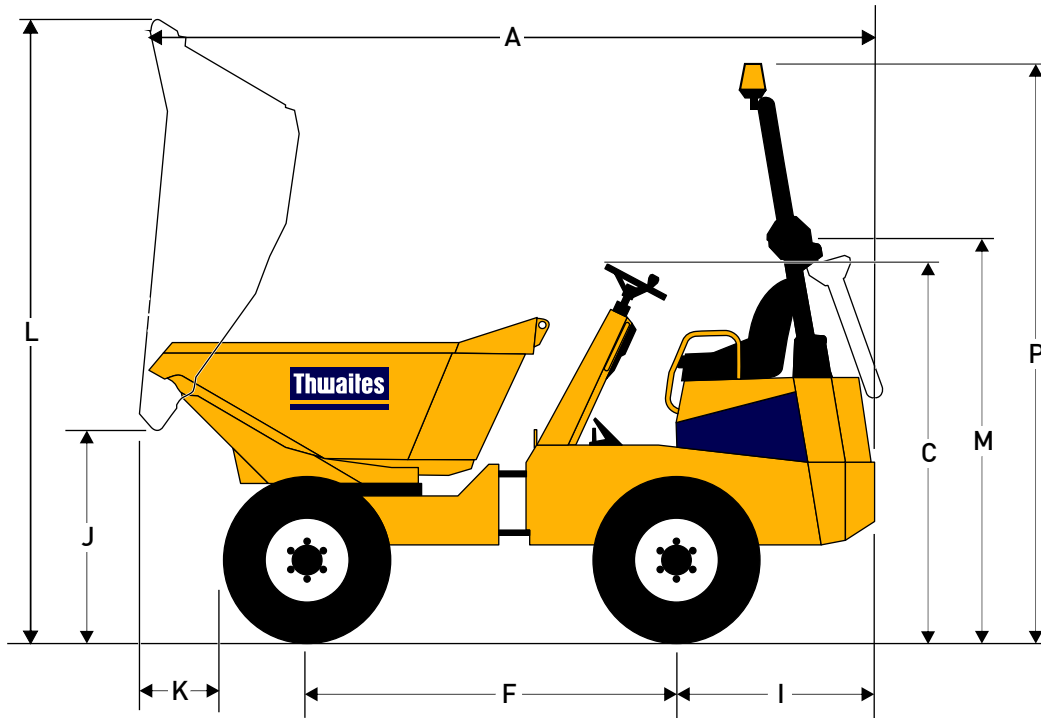

# 6 Tonne Powerswivel

MACH664

## Dimensions (mm)

A	4780
B	2280
C	2230
D	1670
E	2240
F	2480
G	370
H	1850
I	1200
J	1100
K	550
L	3694
M	2230
N	100
P	3300