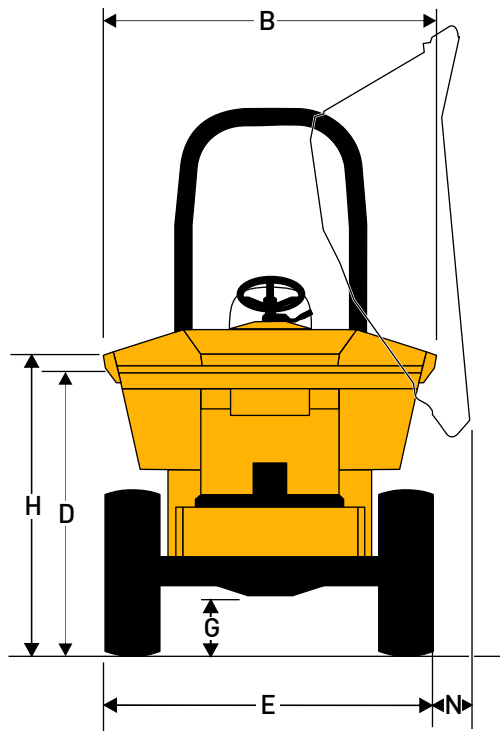

# 6 Tonne Powerswivel

MACH664

## Dimensions (mm)

A	4780
B	2280
C	2230
D	1670
E	2240
F	2480
G	370
H	1850
I	1200
J	1100
K	550
L	3694
M	2230
N	100
P	3300